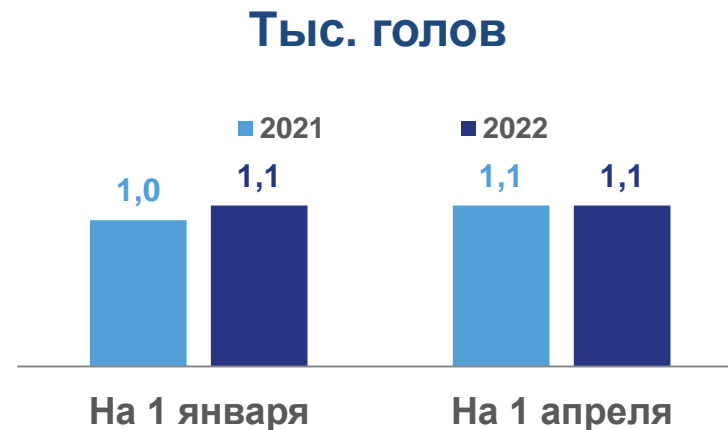

ПОГОЛОВЬЕ ОСНОВНЫХ ВИДОВ СКОТА В СЕЛЬСКОХОЗЯЙСТВЕННЫХ ОРГАНИЗАЦИЯХ В ЯМАЛО-НЕНЕЦКОМ АВТОНОМНОМ ОКРУГЕ

НА 1 АПРЕЛЯ 2022 ГОДА

Крупный рогатый скот – всего

1,1

102,7

Тысяч голов

В % к соответствующему периоду 2021г.